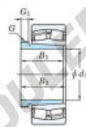

Roulement à rotules sur rouleaux 23088RK-AHX3088-JTEKT - 23088RK-AHX3088-JTEKT

<https://www.123roulement.ch/roulement-palier/roulement-rouleaux/rotules/23088rk-ahx3088-jtekt>

Boundary dimensions

CARACTÉRISTIQUES PRODUIT

Marque	JTEKT
N° Ean13	3616060796356
Diam. intérieur	420 mm
Diam. intérieur	16.535" inch
Diam. extérieur	650 mm
Diam. extérieur	25.591" inch
Epaisseur	157 mm
Epaisseur	6.181" inch
Vitesse limite	370 rpm
Charge dynamique	3790 kN
Charge statique	6540 kN
Conditionnement	1

contact@123roulement.ch

+33 359 36 04 90

CRT4 de Lesquin 60 Rue Du Haut De Sainghin 59273 Fretin FRANCE