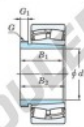

Roulement à rotules sur rouleaux 23196RHAK-AHX3196-JTEKT - 23196RHAK-AHX3196-JTEKT

<https://www.123roulement.ch/roulement-palier/roulement-rouleaux/rotules/23196rhak-ahx3196-jtekt>

Boundary dimensions

CARACTÉRISTIQUES PRODUIT

Marque	JTEKT
N° Ean13	3616060796516
Diam. intérieur	460 mm
Diam. extérieur	790 mm
Epaisseur	248 mm
Vitesse limite	280 rpm
Charge dynamique	7740 kN
Charge statique	12000 kN
Conditionnement	1

contact@123roulement.ch

+33 359 36 04 90

CRT4 de Lesquin 60 Rue Du Haut De Sainghin 59273 Fretin FRANCE