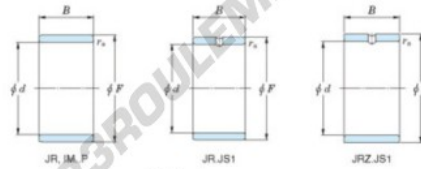

Bague intérieure JR5X8X16-JTEKT - JR5X8X16-JTEKT

<https://www.123roulement.ch/roulement-palier/roulement-aiguilles/bague-interieure/jr5x8x16-jtekt>

Boundary dimensions

Metric series

Bearing No.	Boundary dimensions(mm)			
	d	F	B	rs
JR5x8x16	5	8	16	0,3

CARACTÉRISTIQUES PRODUIT

Marque	JTEKT
N° Ean13	3616060796615
Diam. intérieur	5 mm
Diam. extérieur	8 mm
Epaisseur	16 mm
Type	JR
Conditionnement	1

contact@123roulement.ch

+33 359 36 04 90

CRT4 de Lesquin 60 Rue Du Haut De Sainghin 59273 Fretin FRANCE