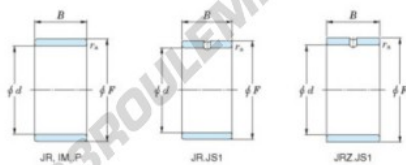

Bague intérieure JR6X9X8JS1-JTEKT - JR6X9X8JS1-JTEKT

<https://www.123roulement.ch/roulement-palier/roulement-aiguilles/bague-interieure/jr6x9x8js1-jtekt>

Boundary dimensions

Bearing No.	Boundary dimensions(mm)			
	d	F	B	rs
JR6x9x8JS1	6	9	8	0,3

CARACTÉRISTIQUES PRODUIT

Marque	JTEKT
N° Ean13	3616060796622
Diam. intérieur	6 mm
Diam. extérieur	9 mm
Epaisseur	8 mm
Type	JR...JS1
Conditionnement	1

contact@123roulement.ch

+33 359 36 04 90

CRT4 de Lesquin 60 Rue Du Haut De Sainghin 59273 Fretin FRANCE