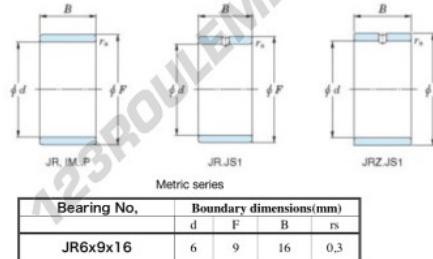

Bague intérieure JR6X9X16-JTEKT - JR6X9X16-JTEKT

<https://www.123roulement.ch/roulement-palier/roulement-aiguilles/bague-interieure/jr6x9x16-jtekt>

Boundary dimensions

CARACTÉRISTIQUES PRODUIT

Marque	JTEKT
N° Ean13	3616060796646
Diam. intérieur	6 mm
Diam. intérieur	0.236" inch
Diam. extérieur	9 mm
Diam. extérieur	0.354" inch
Epaisseur	16 mm
Epaisseur	0.63" inch
Type	JR
Conditionnement	1