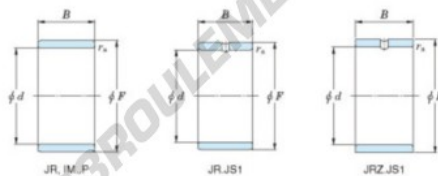

Bague intérieure JR6X10X10-JTEKT - JR6X10X10-JTEKT

<https://www.123roulement.ch/roulement-palier/roulement-aiguilles/bague-interieure/jr6x10x10-jtekt>

Boundary dimensions

Metric series

Bearing No.	Boundary dimensions(mm)			
	d	F	B	rs
JR6x10x10	6	10	10	0,3

CARACTÉRISTIQUES PRODUIT

Marque	JTEKT
N° Ean13	3616060796653
Diam. intérieur	6 mm
Diam. extérieur	10 mm
Epaisseur	10 mm
Type	JR
Conditionnement	1

contact@123roulement.ch

+33 359 36 04 90

CRT4 de Lesquin 60 Rue Du Haut De Sainghin 59273 Fretin FRANCE