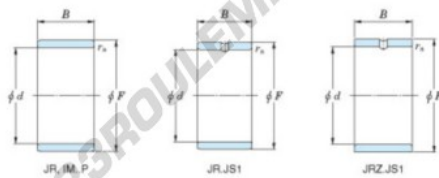

Bague intérieure JRZ6X10X12JS1-JTEKT - JRZ6X10X12JS1-JTEKT

<https://www.123roulement.ch/roulement-palier/roulement-aiguilles/bague-interieure/jrz6x10x12js1-jtekt>

Boundary dimensions

Metric series

Bearing No.	Boundary dimensions(mm)			
	d	F	B	rs
JRZ6x10x12JS1	6	10	12	0,3

CARACTÉRISTIQUES PRODUIT

Marque	JTEKT
N° Ean13	3616060796684
Diam. intérieur	6 mm
Diam. extérieur	10 mm
Epaisseur	12 mm
Type	JR...JS1
Conditionnement	1

contact@123roulement.ch

+33 359 36 04 90

CRT4 de Lesquin 60 Rue Du Haut De Sainghin 59273 Fretin FRANCE