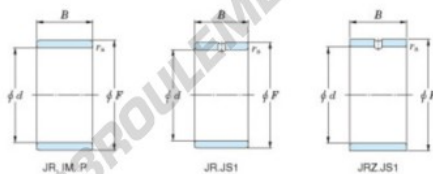

Bague intérieure JR7X10X16-JTEKT - JR7X10X16-JTEKT

<https://www.123roulement.ch/roulement-palier/roulement-aiguilles/bague-interieure/jr7x10x16-jtekt>

Boundary dimensions

Metric series

Bearing No.	Boundary dimensions(mm)			
	d	F	B	rs
JR7x10x16	7	10	16	0,3

CARACTÉRISTIQUES PRODUIT

Marque	JTEKT
N° Ean13	3616060796714
Diam. intérieur	7 mm
Diam. extérieur	10 mm
Epaisseur	16 mm
Type	JR
Conditionnement	1

contact@123roulement.ch

+33 359 36 04 90

CRT4 de Lesquin 60 Rue Du Haut De Sainghin 59273 Fretin FRANCE