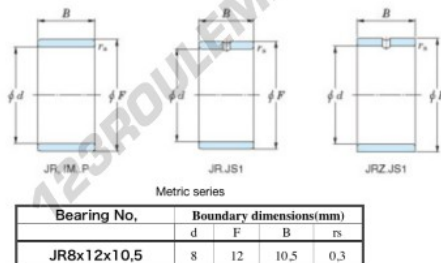

Bague intérieure JR8X12X10.50-JTEKT - JR8X12X10.50-JTEKT

<https://www.123roulement.ch/roulement-palier/roulement-aiguilles/bague-interieure/jr8x12x10.50-jtekt>

Boundary dimensions

CARACTÉRISTIQUES PRODUIT

Marque	JTEKT
N° Ean13	3616060796745
Diam. intérieur	8 mm
Diam. extérieur	12 mm
Epaisseur	10.5 mm
Type	JR
Conditionnement	1

contact@123roulement.ch

+33 359 36 04 90

CRT4 de Lesquin 60 Rue Du Haut De Sainghin 59273 Fretin FRANCE