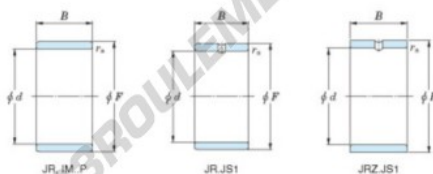

Bague intérieure JR9X12X12-JTEKT - JR9X12X12-JTEKT

<https://www.123roulement.ch/roulement-palier/roulement-aiguilles/bague-interieure/jr9x12x12-jtekt>

Boundary dimensions

Metric series

Bearing No.	Boundary dimensions(mm)			
	d	F	B	rs
IM 8 12 16 P	8	12	16	0,3

CARACTÉRISTIQUES PRODUIT

Marque	JTEKT
N° Ean13	3616060796790
Diam. intérieur	9 mm
Diam. extérieur	12 mm
Epaisseur	12 mm
Type	JR
Conditionnement	1

contact@123roulement.ch

+33 359 36 04 90

CRT4 de Lesquin 60 Rue Du Haut De Sainghin 59273 Fretin FRANCE