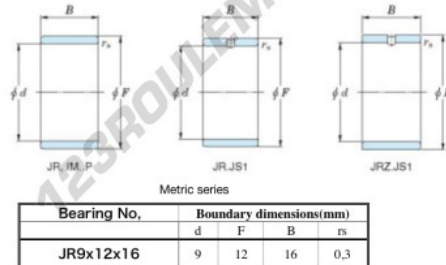

Bague intérieure JR9X12X16-JTEKT - JR9X12X16-JTEKT

<https://www.123roulement.ch/roulement-palier/roulement-aiguilles/bague-interieure/jr9x12x16-jtekt>

Boundary dimensions

CARACTÉRISTIQUES PRODUIT

Marque	JTEKT
N° Ean13	3616060796806
Diam. intérieur	9 mm
Diam. extérieur	12 mm
Epaisseur	16 mm
Type	JR
Conditionnement	1