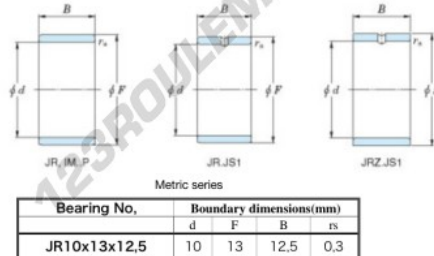

Bague intérieure JR10X13X12.50-JTEKT - JR10X13X12.50-JTEKT

<https://www.123roulement.ch/roulement-palier/roulement-aiguilles/bague-interieure/jr10x13x12.50-jtekt>

Boundary dimensions

CARACTÉRISTIQUES PRODUIT

Marque	JTEKT
N° Ean13	3616060796813
Diam. intérieur	10 mm
Diam. extérieur	13 mm
Epaisseur	12.5 mm
Type	JR
Conditionnement	1

contact@123roulement.ch

+33 359 36 04 90

CRT4 de Lesquin 60 Rue Du Haut De Sainghin 59273 Fretin FRANCE