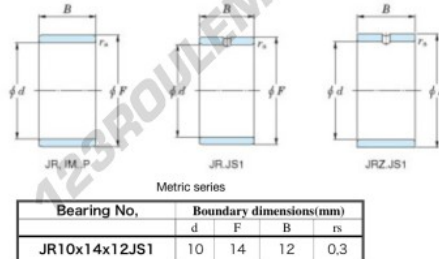

Bague intérieure JR10X14X12JS1-JTEKT - JR10X14X12JS1-JTEKT

<https://www.123roulement.ch/roulement-palier/roulement-aiguilles/bague-interieure/jr10x14x12js1-jtekt>

Boundary dimensions

CARACTÉRISTIQUES PRODUIT

Marque	JTEKT
N° Ean13	3616060796844
Diam. intérieur	10 mm
Diam. extérieur	14 mm
Epaisseur	12 mm
Type	JR...JS1
Conditionnement	1

contact@123roulement.ch

+33 359 36 04 90

CRT4 de Lesquin 60 Rue Du Haut De Sainghin 59273 Fretin FRANCE