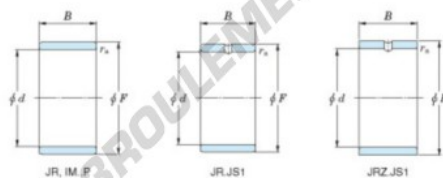

Bague intérieure JR10X14X13-JTEKT - JR10X14X13-JTEKT

<https://www.123roulement.ch/roulement-palier/roulement-aiguilles/bague-interieure/jr10x14x13-jtekt>

Boundary dimensions

Metric series

Bearing No.	Boundary dimensions(mm)			
	d	F	B	rs
JR10x14x13	10	14	13	0.3

CARACTÉRISTIQUES PRODUIT

Marque	JTEKT
N° Ean13	3616060796851
Diam. intérieur	10 mm
Diam. extérieur	14 mm
Epaisseur	13 mm
Type	JR...JS1
Conditionnement	1

contact@123roulement.ch

+33 359 36 04 90

CRT4 de Lesquin 60 Rue Du Haut De Sainghin 59273 Fretin FRANCE