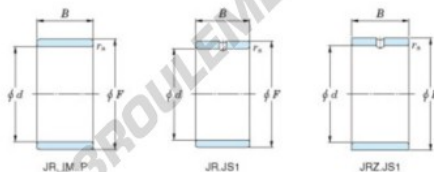

## Bague intérieure JRZ10X14X14JS1-JTEKT - JRZ10X14X14JS1-JTEKT

<https://www.123roulement.ch/roulement-palier/roulement-aiguilles/bague-interieure/jrz10x14x14js1-jtekt>

Boundary dimensions

Metric series

| Bearing No.    | Boundary dimensions(mm) |    |    |     |
|----------------|-------------------------|----|----|-----|
|                | d                       | F  | B  | rs  |
| JRZ10x14x14JS1 | 10                      | 14 | 14 | 0,3 |

## CARACTÉRISTIQUES PRODUIT

|                 |               |
|-----------------|---------------|
| Marque          | JTEKT         |
| N° Ean13        | 3616060796868 |
| Diam. intérieur | 10 mm         |
| Diam. extérieur | 14 mm         |
| Epaisseur       | 14 mm         |
| Type            | JR...JS1      |
| Conditionnement | 1             |