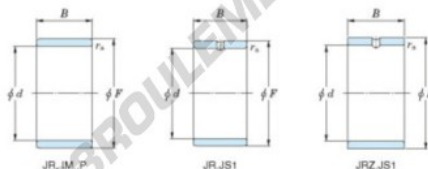

Bague intérieure JR10X14X16-JTEKT - JR10X14X16-JTEKT

<https://www.123roulement.ch/roulement-palier/roulement-aiguilles/bague-interieure/jr10x14x16-jtekt>

Boundary dimensions

Metric series

Bearing No.	Boundary dimensions(mm)			
	d	F	B	rs
JR10x14x16	10	14	16	0.3

CARACTÉRISTIQUES PRODUIT

Marque	JTEKT
N° Ean13	3616060796875
Diam. intérieur	10 mm
Diam. extérieur	14 mm
Epaisseur	16 mm
Type	JR
Conditionnement	1

contact@123roulement.ch

+33 359 36 04 90

CRT4 de Lesquin 60 Rue Du Haut De Sainghin 59273 Fretin FRANCE