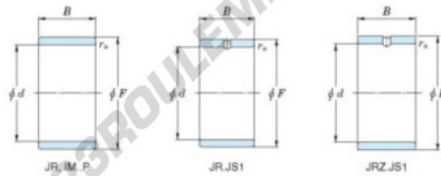

Bague intérieure JR10X14X20-JTEKT - JR10X14X20-JTEKT

<https://www.123roulement.ch/roulement-palier/roulement-aiguilles/bague-interieure/jr10x14x20-jtekt>

Boundary dimensions

Metric series

Bearing No.	Boundary dimensions(mm)			
	d	F	B	rs
JR10x14x20	10	14	20	0.3

CARACTÉRISTIQUES PRODUIT

Marque	JTEKT
N° Ean13	3616060796882
Diam. intérieur	10 mm
Diam. extérieur	14 mm
Epaisseur	20 mm
Type	JR
Conditionnement	1

contact@123roulement.ch

+33 359 36 04 90

CRT4 de Lesquin 60 Rue Du Haut De Sainghin 59273 Fretin FRANCE