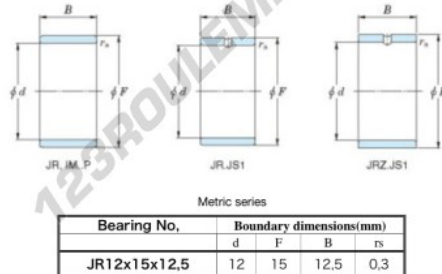

Bague intérieure JR12X15X12.50-JTEKT - JR12X15X12.50-JTEKT

<https://www.123roulement.ch/roulement-palier/roulement-aiguilles/bague-interieure/jr12x15x12.50-jtekt>

Boundary dimensions

CARACTÉRISTIQUES PRODUIT

Marque	JTEKT
N° Ean13	3616060796905
Diam. intérieur	12 mm
Diam. intérieur	0.472" inch
Diam. extérieur	15 mm
Diam. extérieur	0.591" inch
Epaisseur	12.5 mm
Epaisseur	0.492" inch
Type	JR
Conditionnement	1