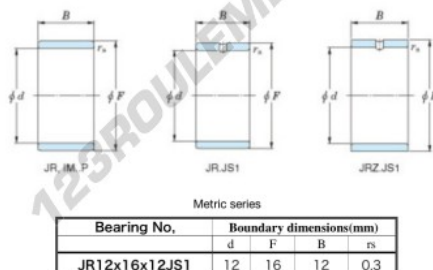

## Bague intérieure JR12X16X12JS1-JTEKT - JR12X16X12JS1-JTEKT

<https://www.123roulement.ch/roulement-palier/roulement-aiguilles/bague-interieure/jr12x16x12js1-jtekt>

Boundary dimensions

## CARACTÉRISTIQUES PRODUIT

Marque	JTEKT
N° Ean13	3616060798947
Diam. intérieur	12 mm
Diam. extérieur	16 mm
Epaisseur	12 mm
Type	JR...JS1
Conditionnement	1

[contact@123roulement.ch](mailto:contact@123roulement.ch)