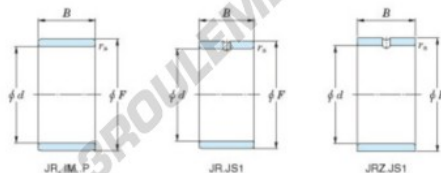

Bague intérieure JR12X16X13-JTEKT - JR12X16X13-JTEKT

<https://www.123roulement.ch/roulement-palier/roulement-aiguilles/bague-interieure/jr12x16x13-jtekt>

Boundary dimensions

Metric series

Bearing No.	Boundary dimensions(mm)			
	d	F	B	rs
JR12x16x13	12	16	13	0.3

CARACTÉRISTIQUES PRODUIT

Marque	JTEKT
N° Ean13	3616060798954
Diam. intérieur	12 mm
Diam. extérieur	16 mm
Epaisseur	13 mm
Type	JR...JS1
Conditionnement	1

contact@123roulement.ch

+33 359 36 04 90

CRT4 de Lesquin 60 Rue Du Haut De Sainghin 59273 Fretin FRANCE