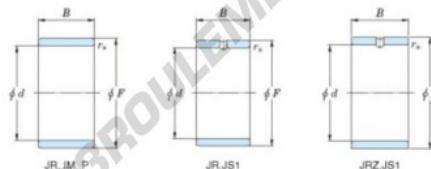

Bague intérieure IM-13-18-16-P-JTEKT - IM-13-18-16-P-JTEKT

<https://www.123roulement.ch/roulement-palier/roulement-aiguilles/bague-interieure/im-13-18-16-p-jtekt>

Boundary dimensions

Metric series

| Bearing No. | Boundary dimensions(mm) | | | |
|---------------|-------------------------|----|----|------|
| | d | F | B | rs |
| IM 13 18 16 P | 13 | 18 | 16 | 0.35 |

CARACTÉRISTIQUES PRODUIT

| | |
|-----------------|---------------|
| Marque | JTEKT |
| N° Ean13 | 3616060799005 |
| Diam. intérieur | 13 mm |
| Diam. extérieur | 18 mm |
| Epaisseur | 16 mm |
| Type | IM...P |
| Conditionnement | 1 |