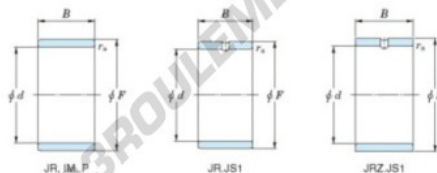

Bague intérieure JR15X19X16-JTEKT - JR15X19X16-JTEKT

<https://www.123roulement.ch/roulement-palier/roulement-aiguilles/bague-interieure/jr15x19x16-jtekt>

Boundary dimensions

Metric series

Bearing No.	Boundary dimensions(mm)			
	d	F	B	rs
JR15x19x16	15	19	16	0,3

CARACTÉRISTIQUES PRODUIT

Marque	JTEKT
N° Ean13	3616060799036
Diam. intérieur	15 mm
Diam. extérieur	19 mm
Epaisseur	16 mm
Type	JR
Conditionnement	1

contact@123roulement.ch

+33 359 36 04 90

CRT4 de Lesquin 60 Rue Du Haut De Sainghin 59273 Fretin FRANCE