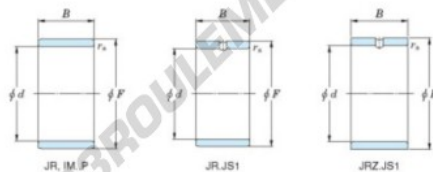

Bague intérieure JR15X19X20-JTEKT - JR15X19X20-JTEKT

<https://www.123roulement.ch/roulement-palier/roulement-aiguilles/bague-interieure/jr15x19x20-jtekt>

Boundary dimensions

Metric series

Bearing No.	Boundary dimensions(mm)			
	d	F	B	rs
JR15x19x20	15	19	20	0,3

CARACTÉRISTIQUES PRODUIT

Marque	JTEKT
N° Ean13	3616060799043
Diam. intérieur	15 mm
Diam. extérieur	19 mm
Epaisseur	20 mm
Type	JR
Conditionnement	1

contact@123roulement.ch

+33 359 36 04 90

CRT4 de Lesquin 60 Rue Du Haut De Sainghin 59273 Fretin FRANCE