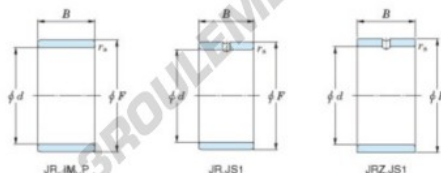

Bague intérieure JRZ15X20X14JS1-JTEKT - JRZ15X20X14JS1-JTEKT

<https://www.123roulement.ch/roulement-palier/roulement-aiguilles/bague-interieure/jrz15x20x14js1-jtekt>

Boundary dimensions

Metric series

Bearing No.	Boundary dimensions(mm)			
	d	F	B	rs
JRZ15x20x14JS1	15	20	14	0,3

CARACTÉRISTIQUES PRODUIT

Marque	JTEKT
N° Ean13	3616060799081
Diam. intérieur	15 mm
Diam. extérieur	20 mm
Epaisseur	14 mm
Type	JR...JS1
Conditionnement	1

contact@123roulement.ch

+33 359 36 04 90

CRT4 de Lesquin 60 Rue Du Haut De Sainghin 59273 Fretin FRANCE