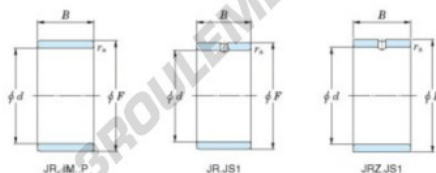

Bague intérieure JR15-20-23-JTEKT - JR15-20-23-JTEKT

<https://www.123roulement.ch/roulement-palier/roulement-aiguilles/bague-interieure/jr15-20-23-jtekt>

Boundary dimensions

Metric series

Bearing No.	Boundary dimensions(mm)			
	d	F	B	rs
JR15x20x23	15	20	23	0,3

CARACTÉRISTIQUES PRODUIT

Marque	JTEKT
N° Ean13	3616060799104
Diam. intérieur	15 mm
Diam. extérieur	20 mm
Epaisseur	23 mm
Type	JR
Conditionnement	1

contact@123roulement.ch

+33 359 36 04 90

CRT4 de Lesquin 60 Rue Du Haut De Sainghin 59273 Fretin FRANCE