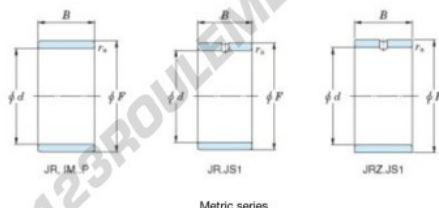

Bague intérieure JR17X20X16.50-JTEKT - JR17X20X16.50-JTEKT

<https://www.123roulement.ch/roulement-palier/roulement-aiguilles/bague-interieure/jr17x20x16.50-jtekt>

Boundary dimensions

Metric series

Bearing No.	Boundary dimensions(mm)			
	d	F	B	rs
JR17x20x16,5	17	20	16,5	0,3

CARACTÉRISTIQUES PRODUIT

Marque	JTEKT
N° Ean13	3616060799135
Diam. intérieur	17 mm
Diam. extérieur	20 mm
Epaisseur	16.5 mm
Type	JR
Conditionnement	1

contact@123roulement.ch

+33 359 36 04 90

CRT4 de Lesquin 60 Rue Du Haut De Sainghin 59273 Fretin FRANCE