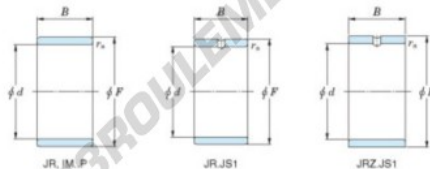

Bague intérieure JR17X20X20-JTEKT - JR17X20X20-JTEKT

<https://www.123roulement.ch/roulement-palier/roulement-aiguilles/bague-interieure/jr17x20x20-jtekt>

Boundary dimensions

Metric series

Bearing No.	Boundary dimensions(mm)			
	d	F	B	rs
JR17x20x20	17	20	20	0.3

CARACTÉRISTIQUES PRODUIT

Marque	JTEKT
N° Ean13	3616060799142
Diam. intérieur	17 mm
Diam. extérieur	20 mm
Epaisseur	20 mm
Type	JR
Conditionnement	1

contact@123roulement.ch

+33 359 36 04 90

CRT4 de Lesquin 60 Rue Du Haut De Sainghin 59273 Fretin FRANCE