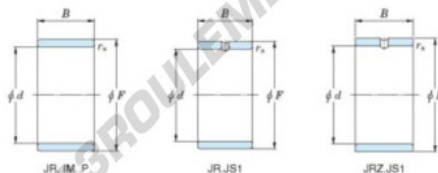

Bague intérieure JR17X20X20.50-JTEKT - JR17X20X20.50-JTEKT

<https://www.123roulement.ch/roulement-palier/roulement-aiguilles/bague-interieure/jr17x20x20.50-jtekt>

Boundary dimensions

Metric series

Bearing No.	Boundary dimensions(mm)			
	d	F	B	rs
JR17x20x20,5	17	20	20,5	0,3

CARACTÉRISTIQUES PRODUIT

Marque	JTEKT
N° Ean13	3616060799159
Diam. intérieur	17 mm
Diam. extérieur	20 mm
Epaisseur	20.5 mm
Type	JR
Conditionnement	1

contact@123roulement.ch

+33 359 36 04 90

CRT4 de Lesquin 60 Rue Du Haut De Sainghin 59273 Fretin FRANCE