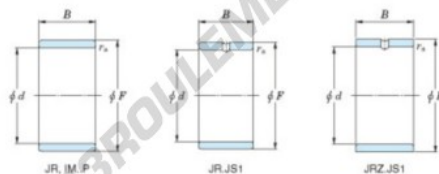

## Bague intérieure JR17X20X30.50-JTEKT - JR17X20X30.50-JTEKT

<https://www.123roulement.ch/roulement-palier/roulement-aiguilles/bague-interieure/jr17x20x30.50-jtekt>

Boundary dimensions

Metric series

Bearing No.	Boundary dimensions(mm)			
	d	F	B	rs
JR17x20x30,5	17	20	30,5	0,3

## CARACTÉRISTIQUES PRODUIT

Marque	JTEKT
N° Ean13	3616060799166
Diam. intérieur	17 mm
Diam. intérieur	0.669" inch
Diam. extérieur	20 mm
Diam. extérieur	0.787" inch
Epaisseur	30.5 mm
Epaisseur	1.201" inch
Type	JR
Conditionnement	1