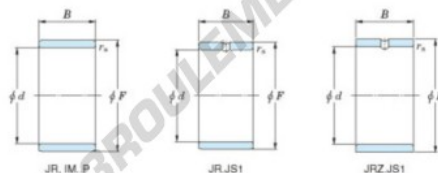

## Bague intérieure JR17X21X16-JTEKT - JR17X21X16-JTEKT

<https://www.123roulement.ch/roulement-palier/roulement-aiguilles/bague-interieure/jr17x21x16-jtekt>

Boundary dimensions

Metric series

Bearing No.	Boundary dimensions(mm)			
	d	F	B	rs
JR17x21x16	17	21	16	0,3

## CARACTÉRISTIQUES PRODUIT

Marque	JTEKT
N° Ean13	3616060799173
Diam. intérieur	17 mm
Diam. extérieur	21 mm
Epaisseur	16 mm
Type	JR
Conditionnement	1

[contact@123roulement.ch](mailto:contact@123roulement.ch)