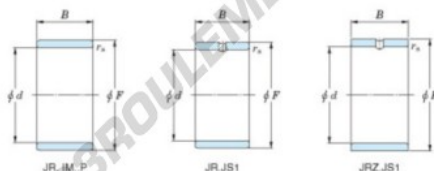

## Bague intérieure IM-4903-JTEKT - IM-4903-JTEKT

<https://www.123roulement.ch/roulement-palier/roulement-aiguilles/bague-interieure/im-4903-jtekt>

Boundary dimensions

Metric series

Bearing No.	Boundary dimensions(mm)			
	d	F	B	rs
IM 4903	17	22	13	0,35

## CARACTÉRISTIQUES PRODUIT

Marque	JTEKT
N° Ean13	3616060799203
Diam. intérieur	17 mm
Diam. extérieur	22 mm
Epaisseur	13 mm
Type	IM...P
Conditionnement	1

[contact@123roulement.ch](mailto:contact@123roulement.ch)