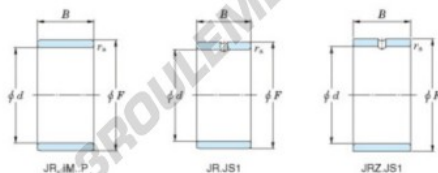

Bague intérieure JR17X22X16JS1-JTEKT - JR17X22X16JS1-JTEKT

<https://www.123roulement.ch/roulement-palier/roulement-aiguilles/bague-interieure/jr17x22x16js1-jtekt>

Boundary dimensions

Metric series

Bearing No.	Boundary dimensions(mm)			
	d	F	B	rs
JR17x22x16JS1	17	22	16	0,3

CARACTÉRISTIQUES PRODUIT

Marque	JTEKT
N° Ean13	3616060799227
Diam. intérieur	17 mm
Diam. extérieur	22 mm
Épaisseur	16 mm
Type	JR...JS1
Conditionnement	1

contact@123roulement.ch

+33 359 36 04 90

CRT4 de Lesquin 60 Rue Du Haut De Sainghin 59273 Fretin FRANCE