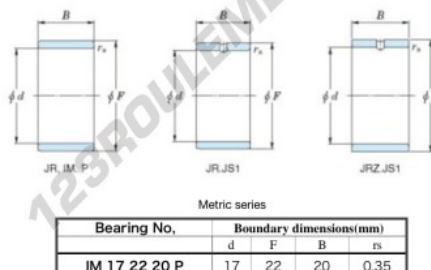

Bague intérieure IM-17-22-20-P-JTEKT - IM-17-22-20-P-JTEKT

<https://www.123roulement.ch/roulement-palier/roulement-aiguilles/bague-interieure/im-17-22-20-p-jtekt>

Boundary dimensions

CARACTÉRISTIQUES PRODUIT

Marque	JTEKT
N° Ean13	3616060799241
Diam. intérieur	17 mm
Diam. intérieur	0.669" inch
Diam. extérieur	22 mm
Diam. extérieur	0.866" inch
Epaisseur	20 mm
Epaisseur	0.787" inch
Type	IM...P
Conditionnement	1