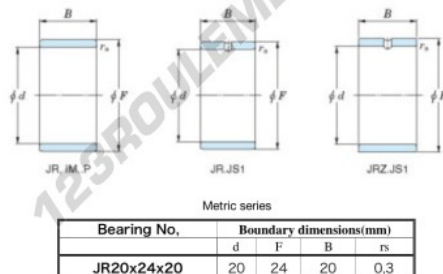

Bague intérieure JR20X24X20-JTEKT - JR20X24X20-JTEKT

<https://www.123roulement.ch/roulement-palier/roulement-aiguilles/bague-interieure/jr20x24x20-jtekt>

Boundary dimensions

CARACTÉRISTIQUES PRODUIT

Marque	JTEKT
N° Ean13	3616060799296
Diam. intérieur	20 mm
Diam. extérieur	24 mm
Epaisseur	20 mm
Type	JR
Conditionnement	1