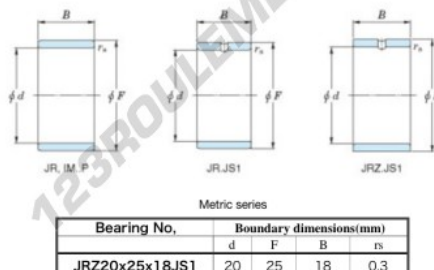

Bague intérieure JRZ20X25X18JS1-JTEKT - JRZ20X25X18JS1-JTEKT

<https://www.123roulement.ch/roulement-palier/roulement-aiguilles/bague-interieure/jrz20x25x18js1-jtekt>

Boundary dimensions

CARACTÉRISTIQUES PRODUIT

Marque	JTEKT
N° Ean13	3616060799333
Diam. intérieur	20 mm
Diam. extérieur	25 mm
Epaisseur	18 mm
Type	JR
Conditionnement	1

contact@123roulement.ch

+33 359 36 04 90

CRT4 de Lesquin 60 Rue Du Haut De Sainghin 59273 Fretin FRANCE