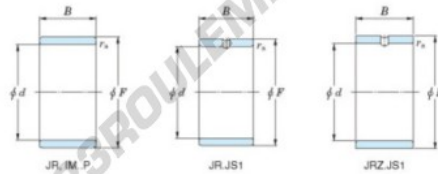

## Bague intérieure JR20X25X20-JTEKT - JR20X25X20-JTEKT

<https://www.123roulement.ch/roulement-palier/roulement-aiguilles/bague-interieure/jr20x25x20-jtekt>

Boundary dimensions

Metric series

Bearing No.	Boundary dimensions(mm)			
	d	F	B	rs
JR20x25x20	20	25	20	0,3

## CARACTÉRISTIQUES PRODUIT

Marque	JTEKT
N° Ean13	3616060799340
Diam. intérieur	20 mm
Diam. extérieur	25 mm
Epaisseur	20 mm
Type	JR
Conditionnement	1

[contact@123roulement.ch](mailto:contact@123roulement.ch)