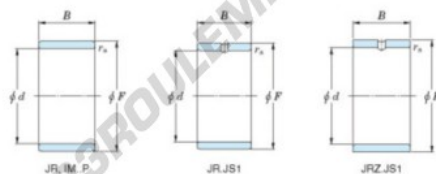

## Bague intérieure JR20X25X32-JTEKT - JR20X25X32-JTEKT

<https://www.123roulement.ch/roulement-palier/roulement-aiguilles/bague-interieure/jr20x25x32-jtekt>

Boundary dimensions

Metric series

Bearing No.	Boundary dimensions(mm)			
	d	F	B	rs
JR20x25x32	20	25	32	0,3

## CARACTÉRISTIQUES PRODUIT

Marque	JTEKT
N° Ean13	3616060799395
Diam. intérieur	20 mm
Diam. extérieur	25 mm
Epaisseur	32 mm
Type	JR
Conditionnement	1

[contact@123roulement.ch](mailto:contact@123roulement.ch)