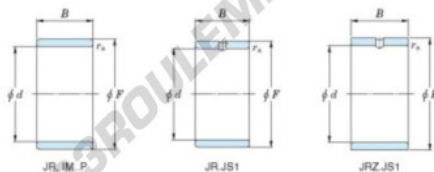

Bague intérieure JR20X25X32-JTEKT - JR20X25X32-JTEKT

<https://www.123roulement.ch/roulement-palier/roulement-aiguilles/bague-interieure/jr20x25x32-jtekt>

Boundary dimensions

Metric series

Bearing No.	Boundary dimensions(mm)			
	d	F	B	rs
JR20x25x32	20	25	32	0,3

CARACTÉRISTIQUES PRODUIT

Marque	JTEKT
N° Ean13	3616060799395
Diam. intérieur	20 mm
Diam. extérieur	25 mm
Epaisseur	32 mm
Type	JR
Conditionnement	1

contact@123roulement.ch

+33 359 36 04 90

CRT4 de Lesquin 60 Rue Du Haut De Sainghin 59273 Fretin FRANCE