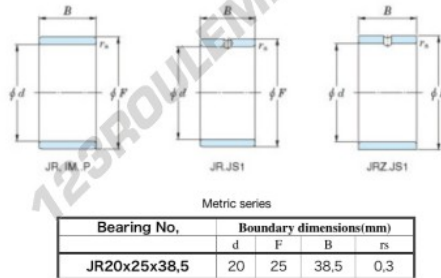

Bague intérieure JR20X25X38.50-JTEKT - JR20X25X38.50-JTEKT

<https://www.123roulement.ch/roulement-palier/roulement-aiguilles/bague-interieure/jr20x25x38.50-jtekt>

Boundary dimensions

CARACTÉRISTIQUES PRODUIT

Marque	JTEKT
N° Ean13	3616060799401
Diam. intérieur	20 mm
Diam. extérieur	25 mm
Epaisseur	38.5 mm
Type	JR
Conditionnement	1

contact@123roulement.ch

+33 359 36 04 90

CRT4 de Lesquin 60 Rue Du Haut De Sainghin 59273 Fretin FRANCE