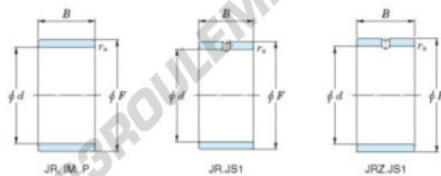

Bague intérieure JR22X26X16-JTEKT - JR22X26X16-JTEKT

<https://www.123roulement.ch/roulement-palier/roulement-aiguilles/bague-interieure/jr22x26x16-jtekt>

Boundary dimensions

Metric series

Bearing No.	Boundary dimensions(mm)			
	d	F	B	rs
JR22x26x16	22	26	16	0,3

CARACTÉRISTIQUES PRODUIT

Marque	JTEKT
N° Ean13	3616060799418
Diam. intérieur	22 mm
Diam. intérieur	0.866" inch
Diam. extérieur	26 mm
Diam. extérieur	1.024" inch
Epaisseur	16 mm
Epaisseur	0.63" inch
Type	JR
Conditionnement	1