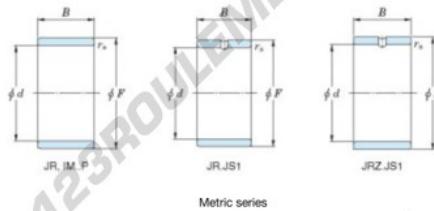

Bague intérieure JR25X29X20-JTEKT - JR25X29X20-JTEKT

<https://www.123roulement.ch/roulement-palier/roulement-aiguilles/bague-interieure/jr25x29x20-jtekt>

Boundary dimensions

Metric series

Bearing No.	Boundary dimensions(mm)			
	d	F	B	rs
JR25x29x20	25	29	20	0,3

CARACTÉRISTIQUES PRODUIT

Marque	JTEKT
N° Ean13	3616060799746
Diam. intérieur	25 mm
Diam. extérieur	29 mm
Epaisseur	20 mm
Type	JR
Conditionnement	1

contact@123roulement.ch

+33 359 36 04 90

CRT4 de Lesquin 60 Rue Du Haut De Sainghin 59273 Fretin FRANCE