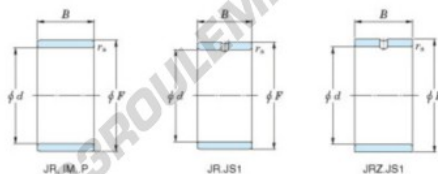

## Bague intérieure JR25X29X30-JTEKT - JR25X29X30-JTEKT

<https://www.123roulement.ch/roulement-palier/roulement-aiguilles/bague-interieure/jr25x29x30-jtekt>

Boundary dimensions

Metric series

Bearing No.	Boundary dimensions(mm)			
	d	F	B	rs
JR25x29x30	25	29	30	0.3

## CARACTÉRISTIQUES PRODUIT

Marque	JTEKT
N° Ean13	3616060799753
Diam. intérieur	25 mm
Diam. extérieur	29 mm
Epaisseur	30 mm
Type	JR
Conditionnement	1

[contact@123roulement.ch](mailto:contact@123roulement.ch)