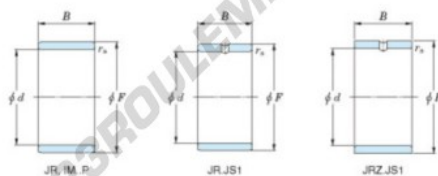

Bague intérieure JR25X30X16-JTEKT - JR25X30X16-JTEKT

<https://www.123roulement.ch/roulement-palier/roulement-aiguilles/bague-interieure/jr25x30x16-jtekt>

Boundary dimensions

Metric series

Bearing No.	Boundary dimensions(mm)			
	d	F	B	rs
JR25x30x16	25	30	16	0.3

CARACTÉRISTIQUES PRODUIT

Marque	JTEKT
N° Ean13	3616060799760
Diam. intérieur	25 mm
Diam. extérieur	30 mm
Epaisseur	16 mm
Type	JR
Conditionnement	1

contact@123roulement.ch

+33 359 36 04 90

CRT4 de Lesquin 60 Rue Du Haut De Sainghin 59273 Fretin FRANCE