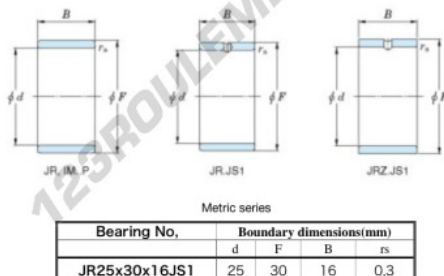

Bague intérieure JR25X30X16JS1-JTEKT - JR25X30X16JS1-JTEKT

<https://www.123roulement.ch/roulement-palier/roulement-aiguilles/bague-interieure/jr25x30x16js1-jtekt>

Boundary dimensions

CARACTÉRISTIQUES PRODUIT

Marque	JTEKT
N° Ean13	3616060799777
Diam. intérieur	25 mm
Diam. extérieur	30 mm
Epaisseur	16 mm
Type	JR...JS1
Conditionnement	1

contact@123roulement.ch

+33 359 36 04 90

CRT4 de Lesquin 60 Rue Du Haut De Sainghin 59273 Fretin FRANCE