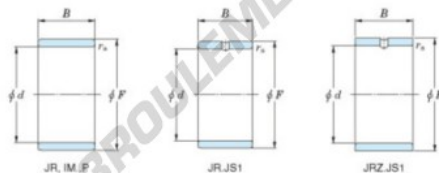

## Bague intérieure JR25X30X17-JTEKT - JR25X30X17-JTEKT

<https://www.123roulement.ch/roulement-palier/roulement-aiguilles/bague-interieure/jr25x30x17-jtekt>

Boundary dimensions

Metric series

Bearing No.	Boundary dimensions(mm)			
	d	F	B	r <sub>s</sub>
JR25x30x17	25	30	17	0.3

## CARACTÉRISTIQUES PRODUIT

Marque	JTEKT
N° Ean13	3616060799784
Diam. intérieur	25 mm
Diam. extérieur	30 mm
Epaisseur	17 mm
Type	JR
Conditionnement	1

[contact@123roulement.ch](mailto:contact@123roulement.ch)