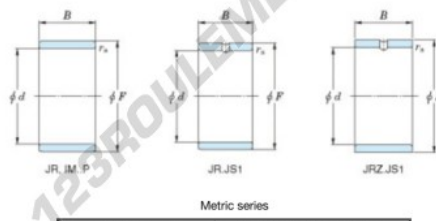

Bague intérieure JR25X30X20.50-JTEKT - JR25X30X20.50-JTEKT

<https://www.123roulement.ch/roulement-palier/roulement-aiguilles/bague-interieure/jr25x30x20.50-jtekt>

Boundary dimensions

Metric series

Bearing No.	Boundary dimensions(mm)			
	d	F	B	rs
JR25x30x20,5	25	30	20,5	0,3

CARACTÉRISTIQUES PRODUIT

Marque	JTEKT
N° Ean13	3616060799814
Diam. intérieur	25 mm
Diam. extérieur	30 mm
Epaisseur	20.5 mm
Type	JR
Poids	35 g
Conditionnement	1
Norme	Sans norme

contact@123roulement.ch

+33 359 36 04 90