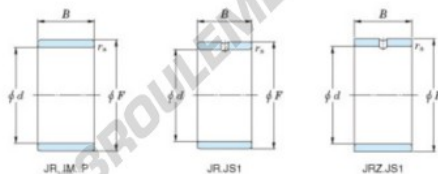

Bague intérieure JR25X30X26-JTEKT - JR25X30X26-JTEKT

<https://www.123roulement.ch/roulement-palier/roulement-aiguilles/bague-interieure/jr25x30x26-jtekt>

Boundary dimensions

Metric series

Bearing No.	Boundary dimensions(mm)			
	d	F	B	rs
JR25x30x26	25	30	26	0,3

CARACTÉRISTIQUES PRODUIT

Marque	JTEKT
N° Ean13	3616060799821
Diam. intérieur	25 mm
Diam. extérieur	30 mm
Epaisseur	26 mm
Type	JR
Conditionnement	1

contact@123roulement.ch

+33 359 36 04 90

CRT4 de Lesquin 60 Rue Du Haut De Sainghin 59273 Fretin FRANCE