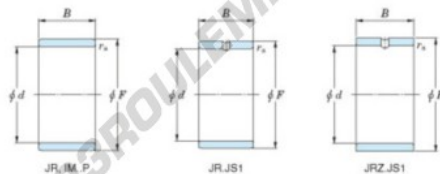

Bague intérieure JR25X30X26.50-JTEKT - JR25X30X26.50-JTEKT

<https://www.123roulement.ch/roulement-palier/roulement-aiguilles/bague-interieure/jr25x30x26.50-jtekt>

Boundary dimensions

Metric series

Bearing No.	Boundary dimensions(mm)			
	d	F	B	rs
JR25x30x26,5	25	30	26,5	0,3

CARACTÉRISTIQUES PRODUIT

Marque	JTEKT
N° Ean13	3616060799838
Diam. intérieur	25 mm
Diam. extérieur	30 mm
Epaisseur	26.5 mm
Type	JR
Conditionnement	1

contact@123roulement.ch

+33 359 36 04 90

CRT4 de Lesquin 60 Rue Du Haut De Sainghin 59273 Fretin FRANCE