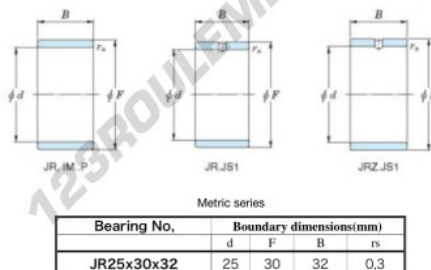

## Bague intérieure JR25X30X32-JTEKT - JR25X30X32-JTEKT

<https://www.123roulement.ch/roulement-palier/roulement-aiguilles/bague-interieure/jr25x30x32-jtekt>

Boundary dimensions

### CARACTÉRISTIQUES PRODUIT

Marque	JTEKT
N° Ean13	3616060799852
Diam. intérieur	25 mm
Diam. extérieur	30 mm
Epaisseur	32 mm
Type	JR
Conditionnement	1

[contact@123roulement.ch](mailto:contact@123roulement.ch)