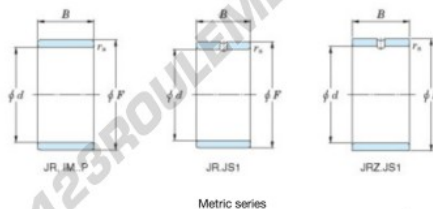

Bague intérieure JR28X32X17-JTEKT - JR28X32X17-JTEKT

<https://www.123roulement.ch/roulement-palier/roulement-aiguilles/bague-interieure/jr28x32x17-jtekt>

Boundary dimensions

Metric series

Bearing No.	Boundary dimensions(mm)			
	d	F	B	rs
JR28x32x17	28	32	17	0,3

CARACTÉRISTIQUES PRODUIT

Marque	JTEKT
N° Ean13	3616060799876
Diam. intérieur	28 mm
Diam. extérieur	32 mm
Epaisseur	17 mm
Type	JR
Conditionnement	1

contact@123roulement.ch

+33 359 36 04 90

CRT4 de Lesquin 60 Rue Du Haut De Sainghin 59273 Fretin FRANCE