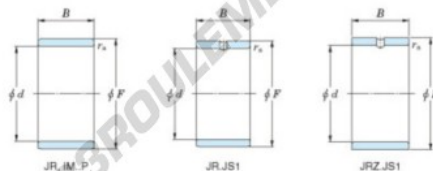

## Bague intérieure JR28X32X20-JTEKT - JR28X32X20-JTEKT

<https://www.123roulement.ch/roulement-palier/roulement-aiguilles/bague-interieure/jr28x32x20-jtekt>

Boundary dimensions

Metric series

Bearing No.	Boundary dimensions(mm)			
	d	F	B	rs
JR28x32x20	28	32	20	0,3

## CARACTÉRISTIQUES PRODUIT

Marque	JTEKT
N° Ean13	3616060799883
Diam. intérieur	28 mm
Diam. extérieur	32 mm
Epaisseur	20 mm
Type	JR
Conditionnement	1

[contact@123roulement.ch](mailto:contact@123roulement.ch)